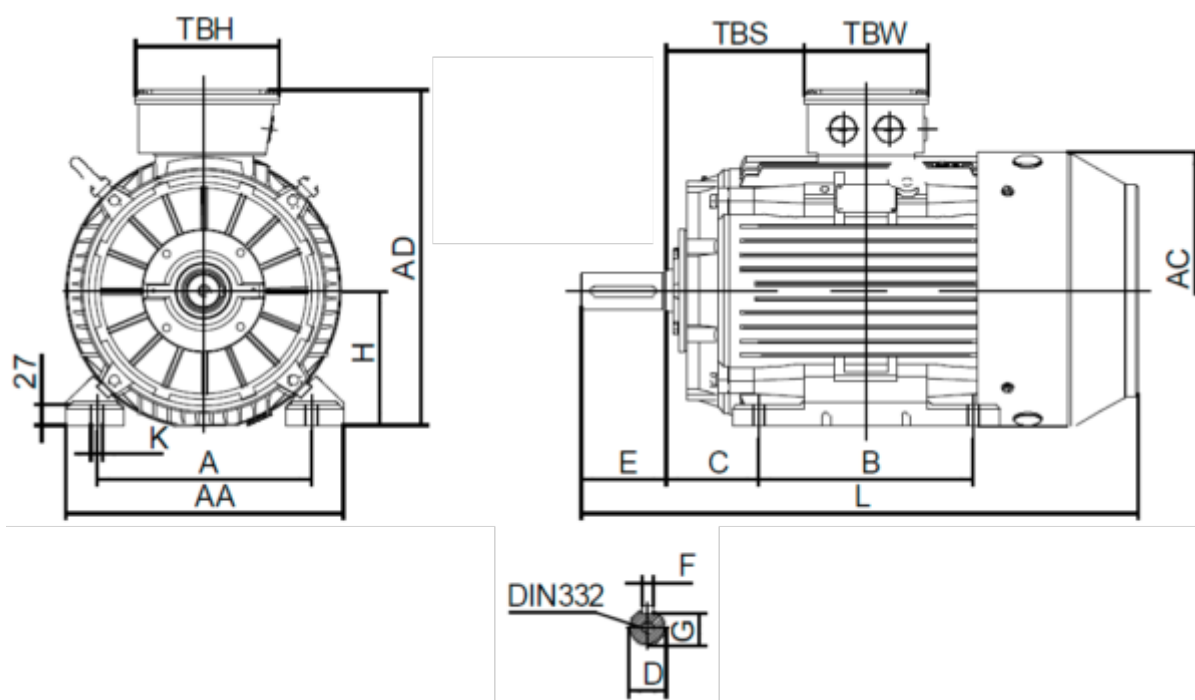

Varenummer: 250200110412
 Beskrivelse: Kleedrive T2C 90S-4 1.1kW 1400 o/min
 3x230/400V 50HZ IP55 B3 Eff=81.4%

Mål

A = 140	F = 8	TBW = 114
AA = 178	G = 20	
AC = Ø176	H = 90	
AD = 231	HD = 141	
B = 100	K = Ø10	
C = 56	L = 320	
D = Ø24	TBH = 114	
E = 50	TBS = 49	